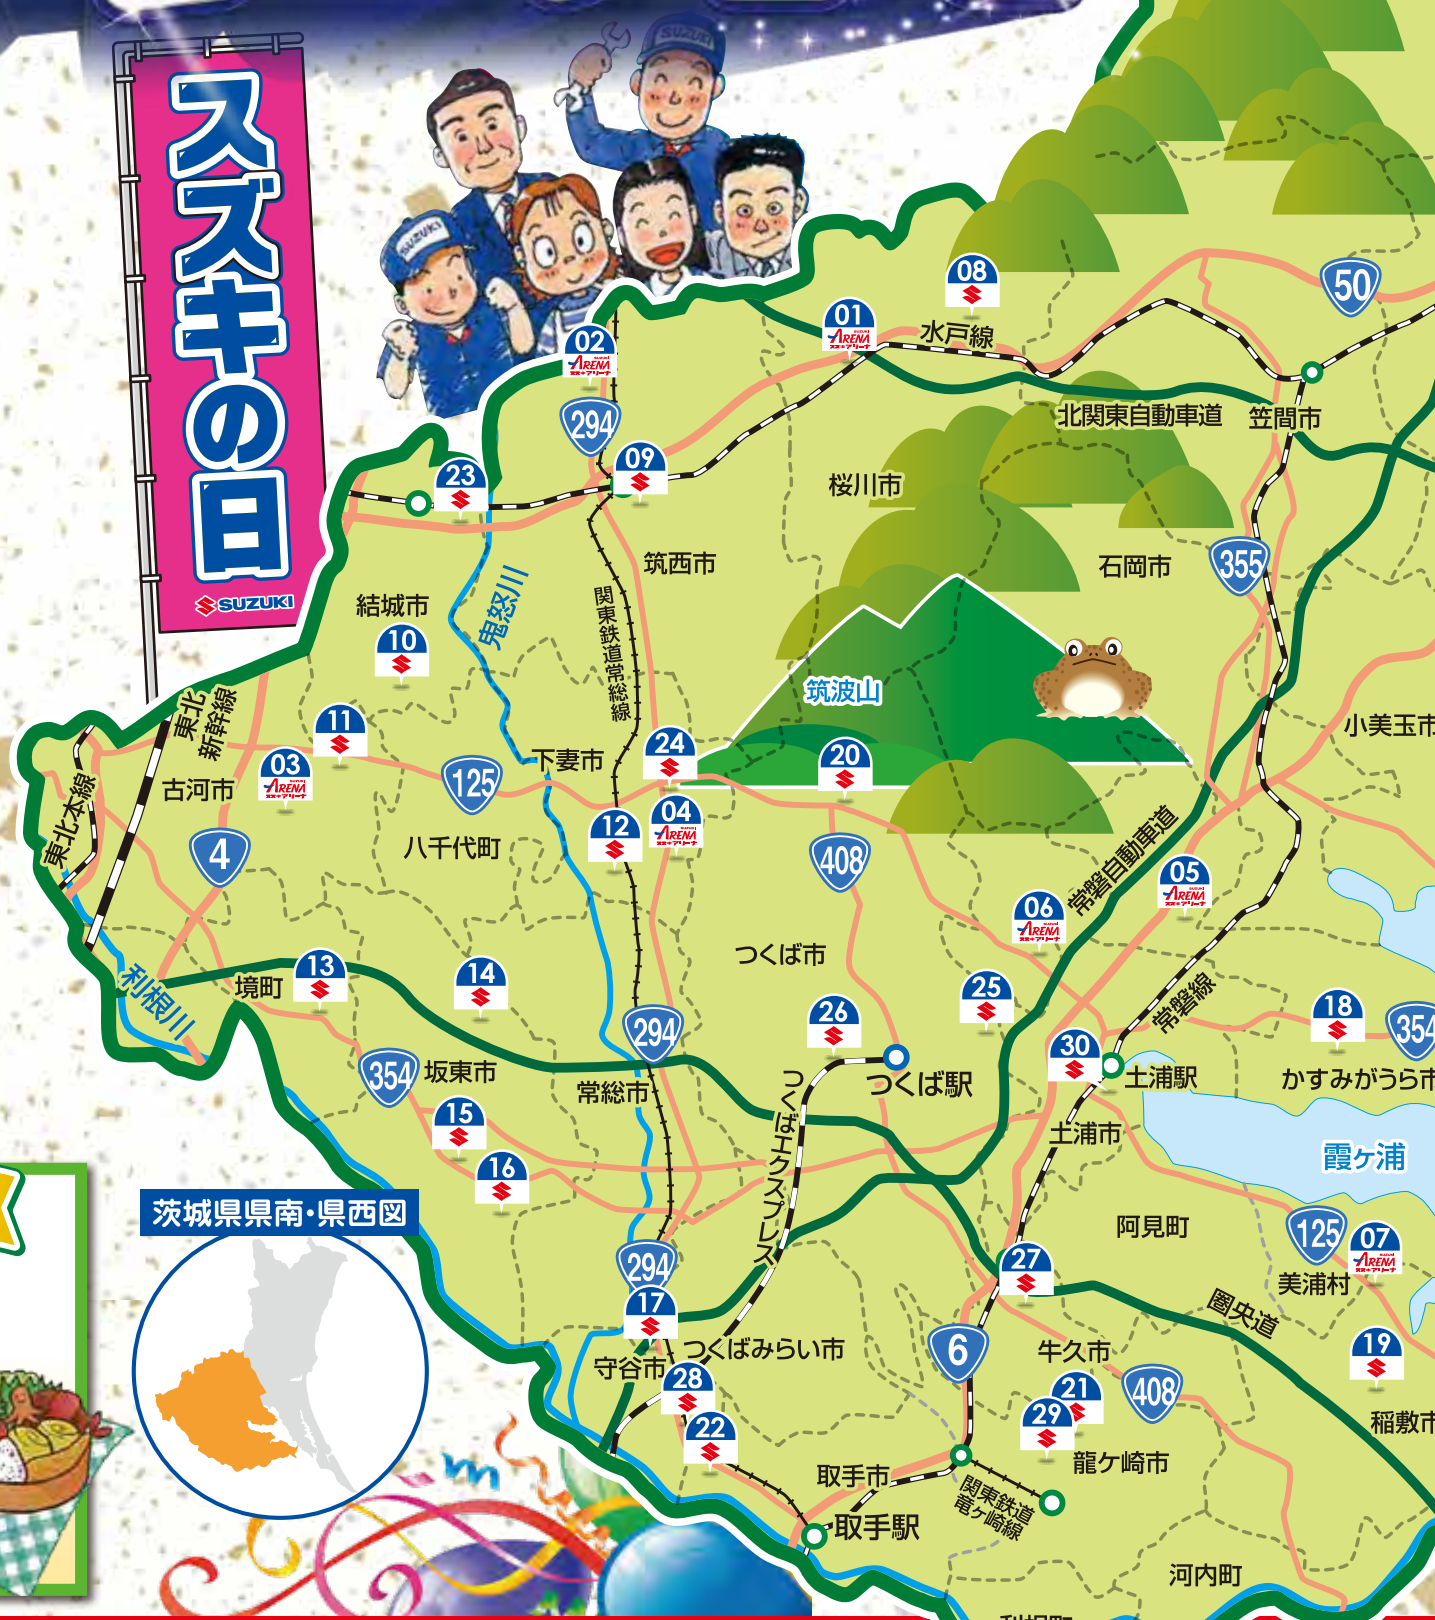

令和

最初の 茨城県スズキグループ合同!

スズキの日

5月

11 12
土 日

2日間
開催!

令和 最初のお得な2日間!!

この機会をお見逃しなく!!

新車ご成約プレゼント①

A.B.2つのコースから
1つをプレゼント!!

全国の
有名グルメや
ブランド品がズラリ!

A コース **ETC**
B コース **車載器**

*写真は全てイメージです。

*ETCセットアップは別途。
*ETC2.0車載器は
対象外となります。

新車ご成約プレゼント②

小型車(新車)
ご成約なら
5万円分
プレゼント!

軽自動車(新車)ご成約なら

純正オプション
3万円分
プレゼント!

*ジムニー、スズキ、特別ワンプライス車を除く。

*スペーシア、スズキ、特別ワンプライス車を除く

ご来店プレゼント

ありがとう
大判ウェット
ティッシュ

*写真はイメージです。
*プレゼントは1組様おひとりごとさせていただきます。
*数に限りがございます。品切れの際はご容赦下さい。

ご試乗プレゼント

くまもんの
直飲み
マイボトル

*写真はイメージです。
*プレゼントは1組様おひとりごとさせていただきます。
*数に限りがございます。品切れの際はご容赦下さい。
©2010熊本県くまモンK25677