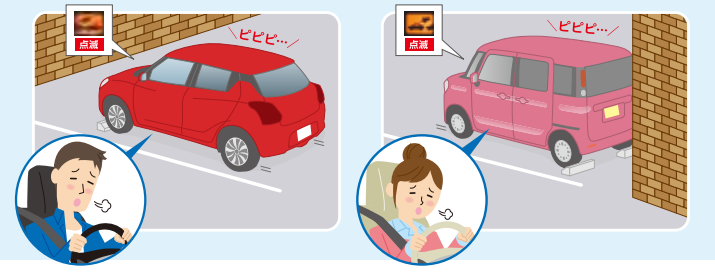

スズキでは「セーフティ・サポートカー」に対応したクルマが充実しています!!

「セーフティ・サポートカー」(略称・サポカー) 経済産業省や国土交通省などが普及を推進する、自動(衝突被害軽減)ブレーキなどの先進安全技術をはじめとする一定の運転支援機能を備えた車(安全運転サポート車)の愛称で、搭載する機能により「サポカー-」、「サポカー-S」と区別されます。
詳しくは、こちらをご覧ください。 <http://www.suzuki.co.jp/car/support_car/>

「サポカー」 自動(衝突被害軽減)ブレーキ搭載車	「サポカー-S」 搭載する技術によって3つのレベルに分類 *特に高齢運転者に推奨	「サポカー-S ワイド」 自動(衝突被害軽減)ブレーキ(対歩行者) ペダル踏み間違い時加速抑制装置※1 車線逸脱警報※2 先進運転アシスト※3	「サポカー-S ベーシック+」 自動(衝突被害軽減)ブレーキ(対歩行者) ペダル踏み間違い時加速抑制装置※1	「サポカー-S ベーシック」 低速自動(衝突被害軽減)ブレーキ(対歩行者)※4 ペダル踏み間違い時加速抑制装置※1

※1 マニュアル車は除く。※2 車線維持支援装置でも可。※3 自動切替型前照灯、自動防眩型前照灯または配光可変型前照灯をいう。※4 作動速度域が時速30km以下のもの。

大好評! 両側スライドドアの小型車 ソリオ

SOLIO 1200cc 小型 (HYBRID)

オプション 5.5万円分プレゼント

車両本体価格(消費税込み)の一例
ソリオ HYBRID MZ
ピュアホワイトパール塗装車
※全方位モニター用カメラパッケージ装着車は52,800円高(消費税込み)

1200cc 2WD CVT **201.30万円**

BANDIT SOLO 1200cc 小型 (HYBRID)

オプション 5.5万円分プレゼント

車両本体価格(消費税込み)の一例
ソリオ バンディットHYBRID MV
※全方位モニター用カメラパッケージ装着車は52,800円高(消費税込み) ※右側スライドドアアシスト(ソリオSタイプ)装着車は47,300円高(消費税込み) ※ピュアホワイトパール塗装車は22,000円高(消費税込み) ※2ドーンアップパッケージ装着車は22,000円高(消費税込み) ※ピュアホワイトパール塗装車は22,000円高(消費税込み) ※ピュアホワイトパール塗装車は22,000円高(消費税込み) ※ピュアホワイトパール塗装車は22,000円高(消費税込み)

1200cc 2WD CVT **198.00万円**

11月14日 新発売 価格も手頃なハイブリッド!

NEW SWIFT 1200cc 小型 (HYBRID) HYBRID MG LIMITED

オプション 5.5万円分プレゼント

車両本体価格(消費税込み)の一例
Swift HYBRID MG LIMITED
パーニンクレッドパールメタリック
ホワイト2トーンルーフ仕様車

1200cc 2WD CVT **169.40万円**

街乗りにも! アウトドアにも! スズキのコンパクトSUV

XBEE 1000cc 小型 (HYBRID)

オプション 5.5万円分プレゼント

車両本体価格(消費税込み)の一例
Xbee HYBRID MZ
ホワイト2トーンルーフ仕様車

1000cc 2WD 6AT **208.45万円**

SUVに、美しさという力を。

SX4 S-CROSS 1600cc 小型

オプション 5.5万円分プレゼント

車両本体価格(消費税込み)の一例
SX4 S-CROSS
※クールホワイトパール塗装車は22,000円高(消費税込み)

1600cc 4WD 6AT **240.02万円**

アクティブに駆け抜けろ。

SUZUKI ACTIVE STYLE

ずっと思い描いていた、心解き放つ場所へ。

ESCUDO 1400cc 小型

オプション 5.5万円分プレゼント

車両本体価格(消費税込み)の一例
Escudo
※ブラック2トーンルーフ塗装車は44,000円高(消費税込み) ※クールホワイトパール塗装車は22,000円高(消費税込み)

1400cc 4WD 6AT **270.82万円**

大好評! 両側スライドドアの軽自動車 スペース

Spacia 660cc 軽 (HYBRID)

オプション 3.3万円分プレゼント

車両本体価格(消費税込み)の一例
スペース
HYBRID X

660cc 2WD CVT **149.60万円**

Spacia Custom 660cc 軽 (HYBRID)

オプション 3.3万円分プレゼント

車両本体価格(消費税込み)の一例
スペースカスタム
HYBRID XS
(ピュアホワイトパール塗装車)

660cc 2WD CVT **174.35万円**

遊びゴコロにギアを入れる

GEAR Spacia 660cc 軽 (HYBRID)

オプション 3.3万円分プレゼント

車両本体価格(消費税込み)の一例
スペースギア
HYBRID XZ
(ガンメタリック2トーンルーフ仕様車)

660cc 2WD CVT **168.85万円**

人気の軽自動車に お買得な特別仕様車

WAGONR 660cc 軽 (HYBRID) WAGONR FXリミテッド

特別仕様の一例
※14インチアルミホイール 専用エンブレム

車両本体価格(消費税込み)の一例
Wagonr HYBRID FXリミテッド
ピュアホワイトパール塗装車

660cc 2WD CVT **135.85万円**

Lapin 660cc 軽 (HYBRID) ランモード

特別仕様の一例
※専用ベンチシート(2人) ※「ナビ」搭載フルオートエアコン

車両本体価格(消費税込み)の一例
ランモード
ホワイト2トーンルーフ仕様車

660cc 2WD CVT **145.53万円**

安全性能が進化! 衝突被害軽減ブレーキ「デュアルカメラブレーキサポート」搭載 軽トラック初! 後方誤発進抑制機能

CARRY 660cc 軽

力強く、快適に、安心とともに。

車両本体価格(消費税込み)の一例
キャリイ KC
※エンコン(ワズ) エクスセーフティ サポート装着車

660cc 4WD SMT **107.80万円**

SUPER CARRY 660cc 軽

軽トラック初! シフト入れまちがいによる不意の後退を回避。

車両本体価格(消費税込み)の一例
スーパーキャリイ X

660cc 4WD 3AT **140.80万円**

NEW HUSTLER

もっとワクワクする毎日に、ハスラーがあればもっと遊べる!

予告! 新型ハスラー-COMING SOON!