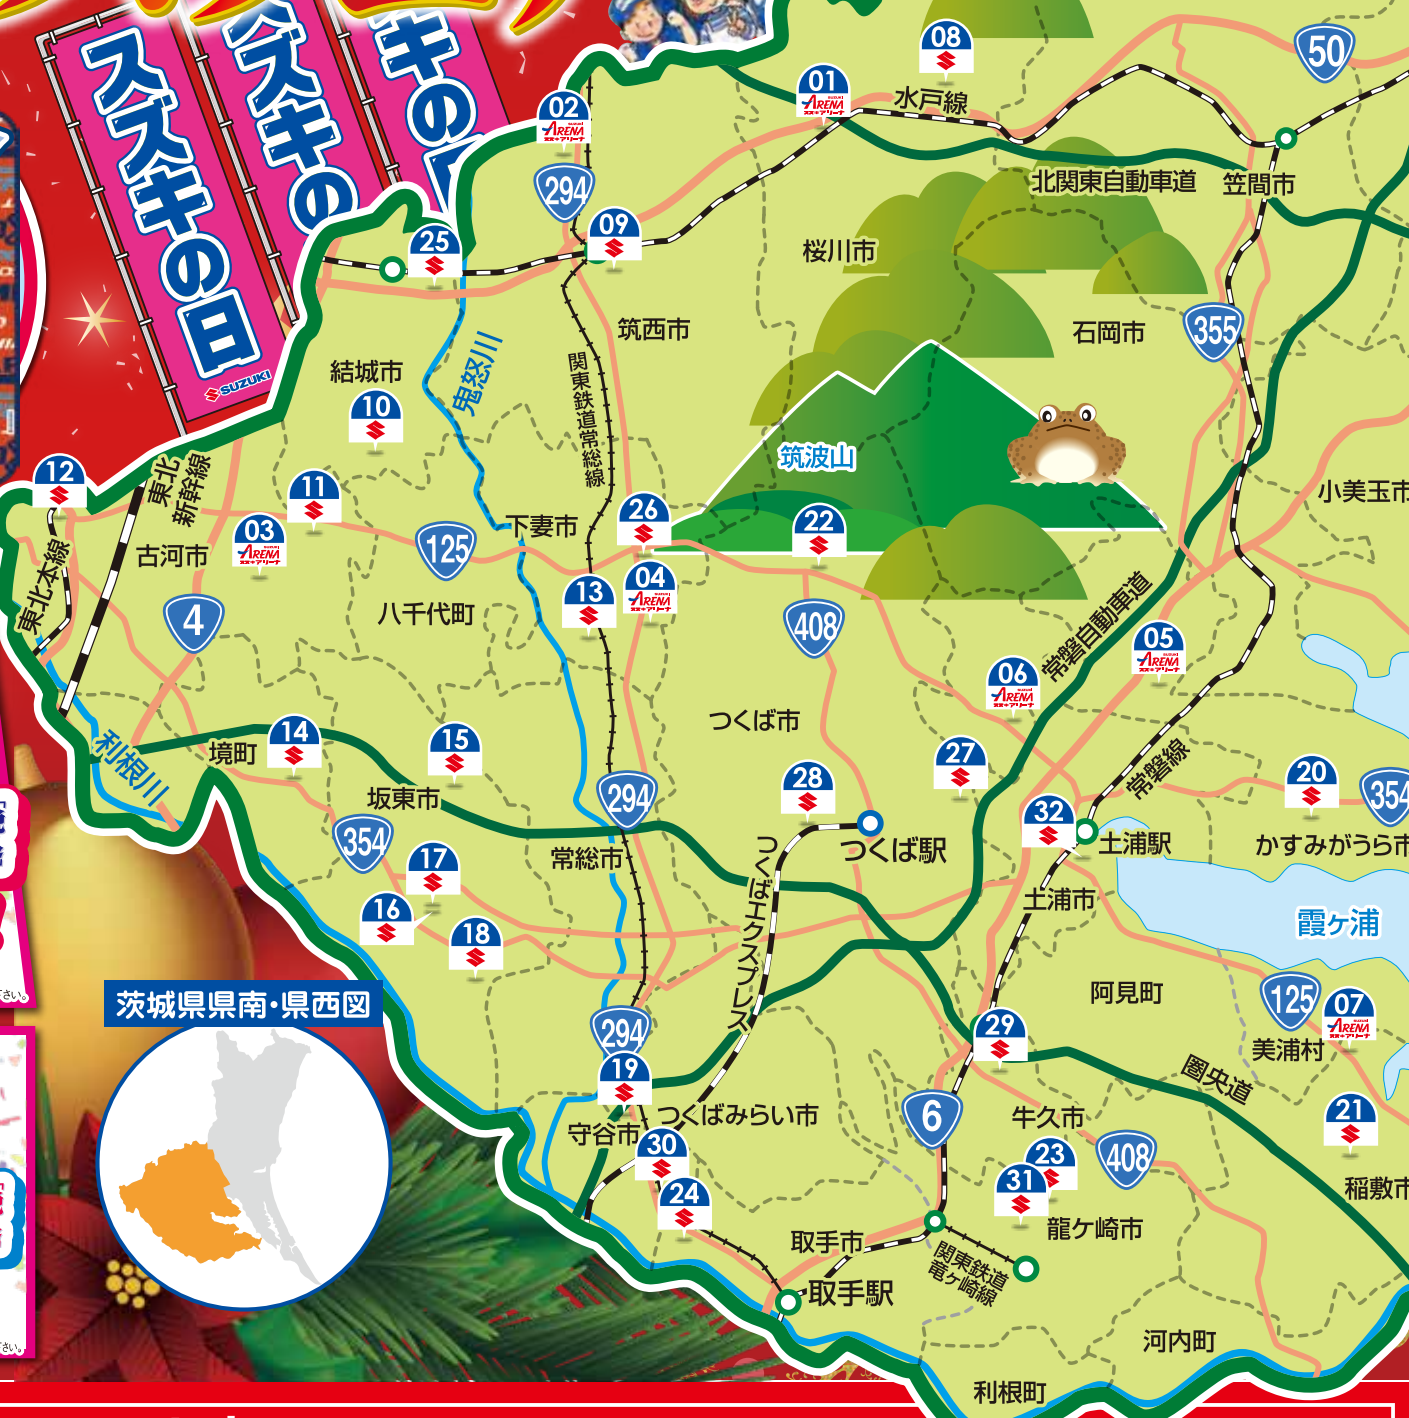

茨城県アリーナ店

<p>01 スズキアリーナ桜川</p> <p>桜川市長方1195-2</p> <p>お車のご来店から 皆様のご来店心より お待ちしております。</p> <p>☎0296-75-4123</p>	<p>02 スズキアリーナ筑西</p> <p>筑西市南本449-3</p> <p>人気の試乗車をご用意して、 スタッフ一同 お待ちしております。</p> <p>☎0296-21-0661</p>	<p>03 スズキアリーナ三和</p> <p>古河市東山田678-24</p> <p>新型ジムニー、スベシア 展示車あります 是非お越しください!</p> <p>☎0280-76-1069</p>	<p>04 スズキアリーナ下妻南</p> <p>下妻市南本3484-1</p> <p>国道294号バイパス沿いの お店です。新車・中古車 多数展示中!</p> <p>☎0296-45-1801</p>
<p>05 スズキアリーナかすみがうら中央</p> <p>かすみがうら市下宿61022-65</p> <p>おかげさまで 51周年を迎えました。 51周年特別企画実施中。</p> <p>☎0299-59-0006</p>	<p>06 スズキアリーナ土浦北</p> <p>土浦市大畑1595-10</p> <p>試乗会同時開催中! 特典をご用意して お待ちしております!</p> <p>☎029-830-6200</p>	<p>07 スズキアリーナ稲敷</p> <p>稲敷市佐倉1266-2</p> <p>あなたの「ありがとう」が 私たちの元氣です!</p> <p>☎029-892-2959</p>	<p>Spacia</p> <p>地域ナンバーワン!! 愛車のご購入・ サービス・保険ご相談ください</p> <p>☎0280-31-3578</p>