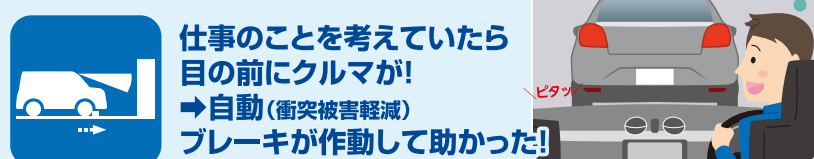

先進安全技術搭載車勢ぞろい! この機会にご来店ください!

安全運転をサポートする、さまざまな先進安全技術

「ぶつからない」をサポート

仕事のことを考えていたら目の前にクルマが!
→自動(衝突被害軽減)ブレーキが作動して助かった!